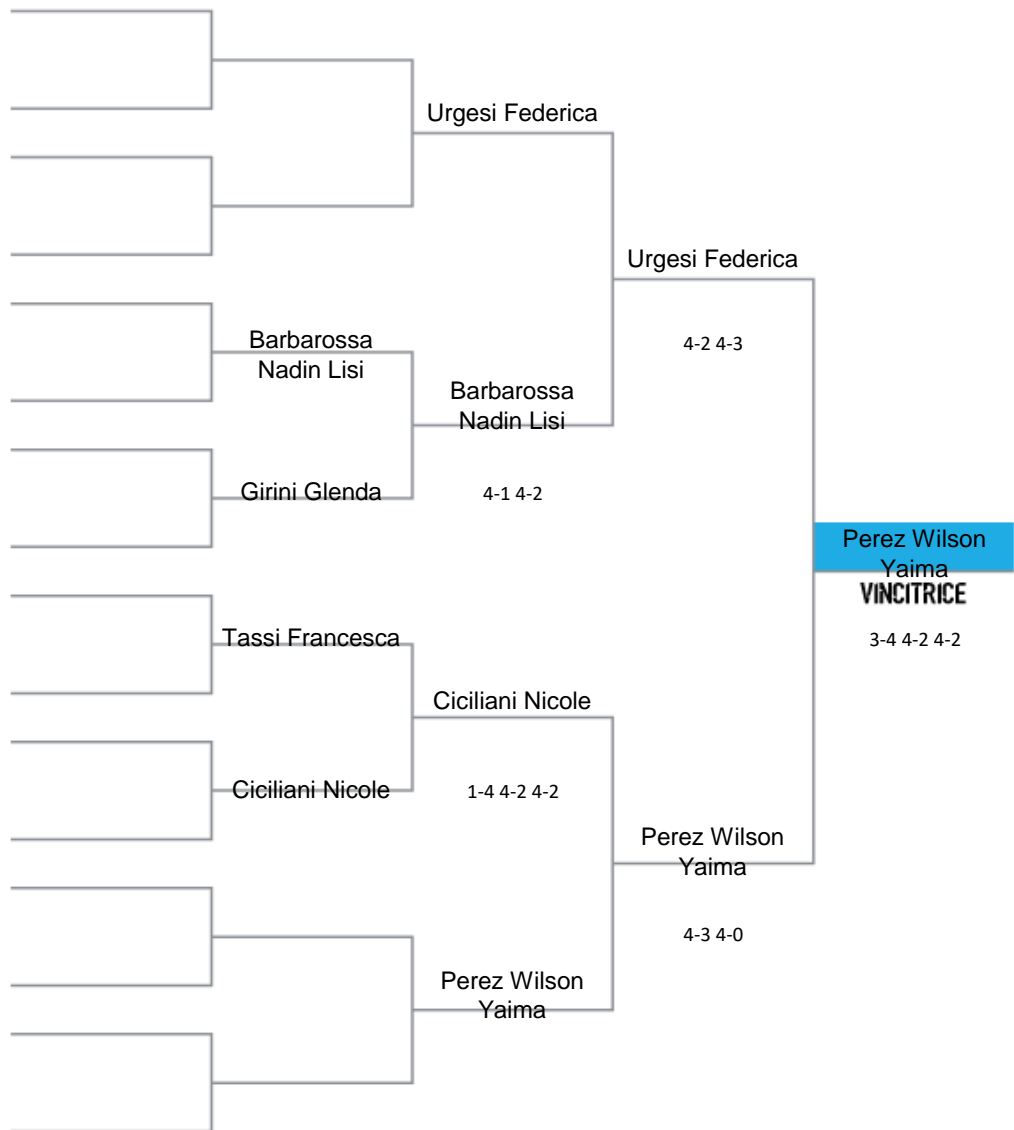

DATA: 21-22 OTT 2017

SEDE: JESI

RANKING	GIOCATRICE	PUNTI
1	Urgesi Federica	2600
2	Perez Wilson Yaima	2200
3	Barbarossa Nadin Lisi	900
4	Ciciliani Nicole	900
5	Girini Glenda	720
6	Tassi Francesca	720
7		
8		
9		
10		
11		
12		
13		
14		
15		
16		